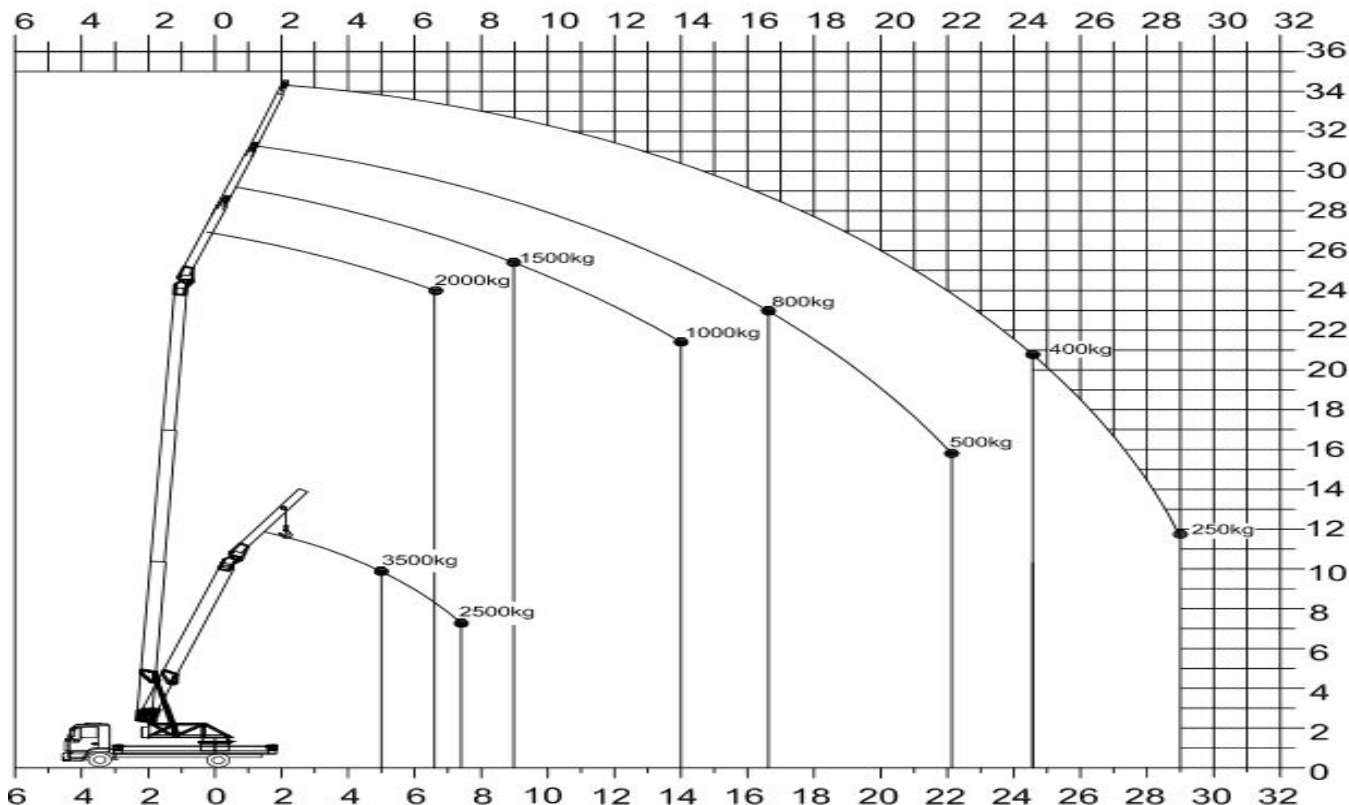

K29-34 TS

Bühnenbetrieb – Klappspitze 1x ausgezogen